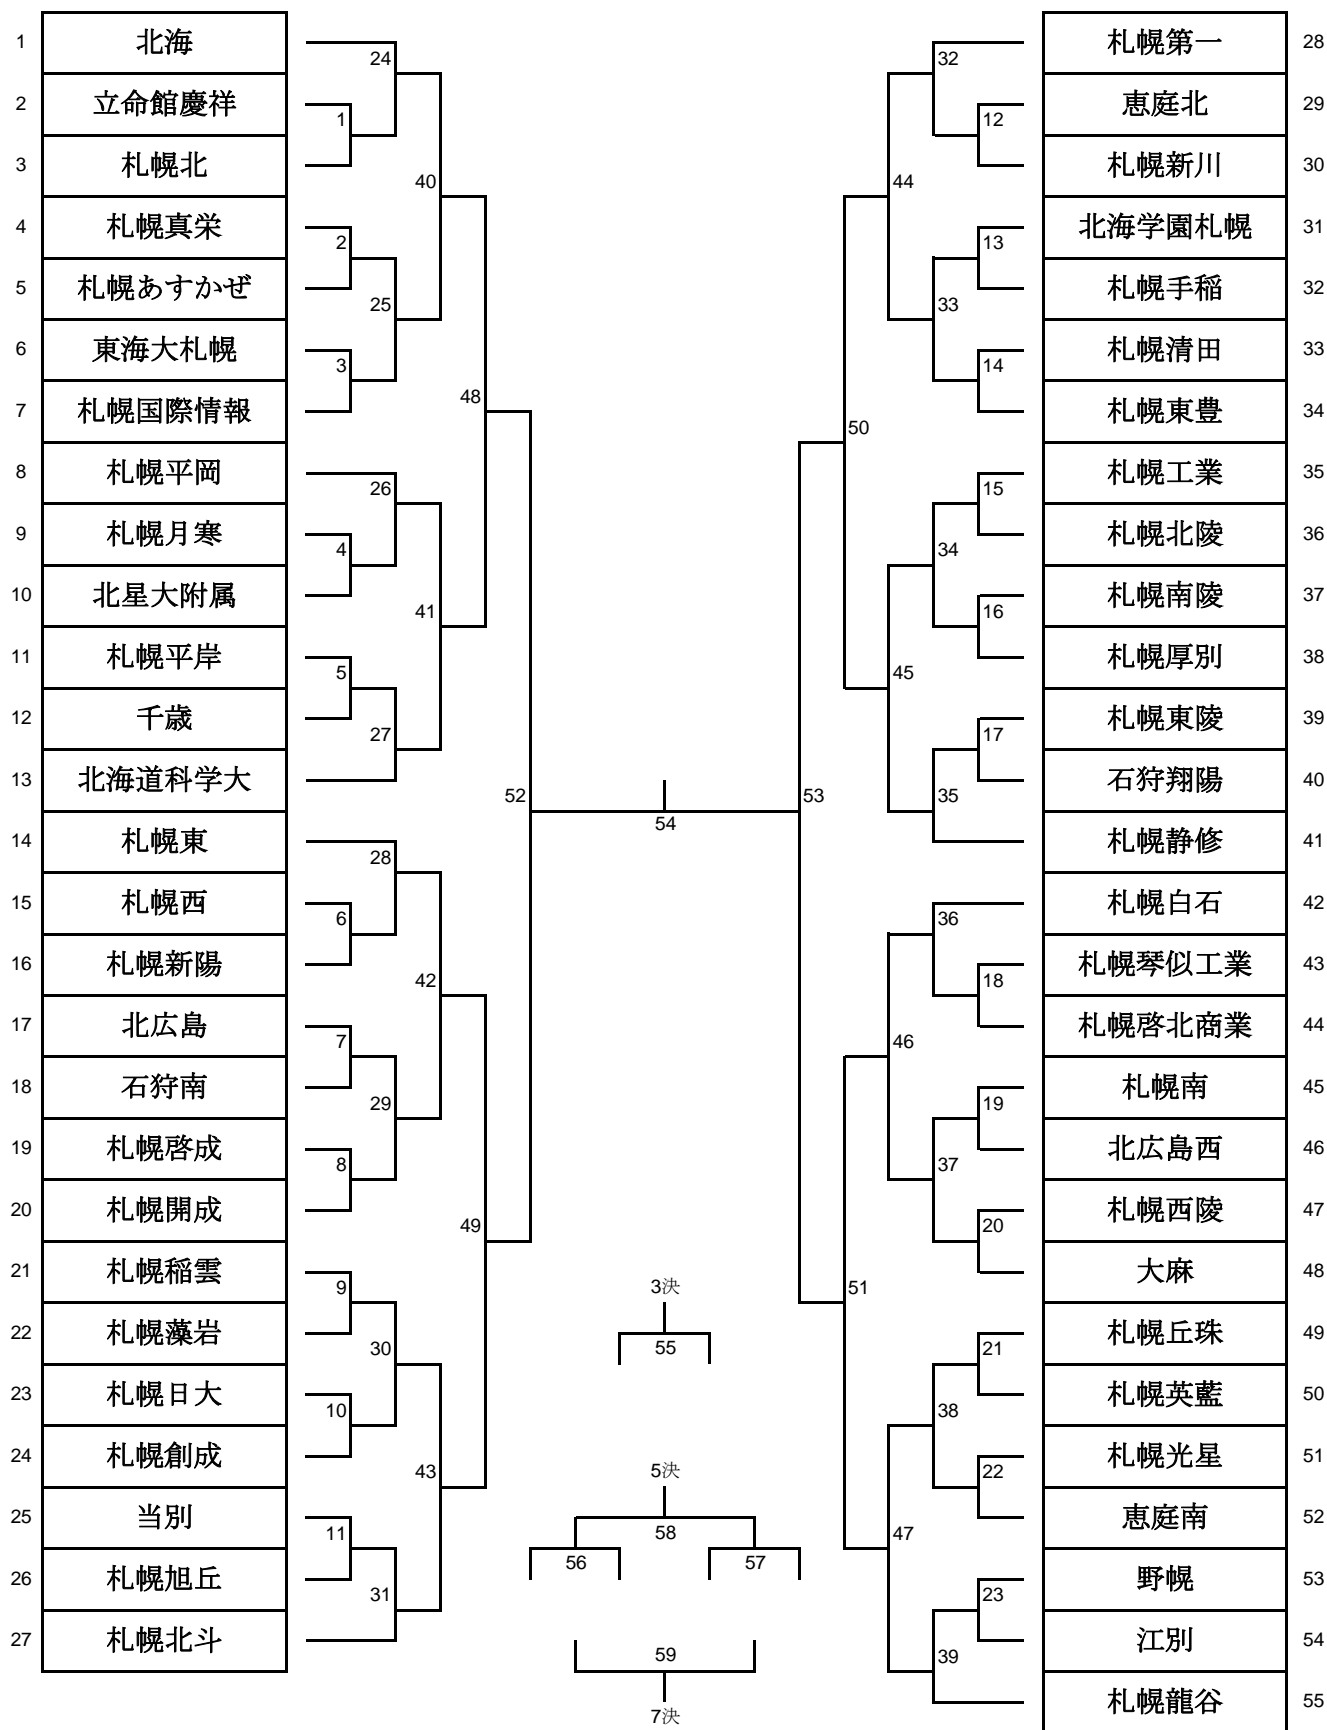

男子団体 (B T)

令和5年度 高体連札幌支部

5/22(月)~5/25(木)

野幌総合運動公園

男子ダブルス (BD)

令和5年度 高体連札幌支部
5/22(月)~5/25(木)

野幌総合運動公園

1	磯野 佑斗③	佐藤 楓起②	(札幌龍谷)	52	68	高津 翔太②	山岸 秀悠②	(札幌北斗)	58
2	藤島 大聡③	工藤 翔③	(札幌南)	1	26	目黒 萌至②	松永 隆良②	(千歳)	59
3	岸 京也③	佐藤 真哉③	(恵庭南)	84	92	大西 健太②	鹿内 大哉②	(札幌東豊)	60
4	澤田 光太③	中西 来夏③	(札幌啓北商業)	2	27	橋本 莉玖③	坂上 裕志③	(札幌平岡)	61
5	丹羽 敏貴③	池田 煌気③	(札幌福雲)	53	69	山田 倭大②	鈴木 滉人②	(札幌南陵)	62
6	蔵根 正道②	税所 快一②	(札幌東豊)	3	28	鷺見 倭之介③	辻 荘介③	(札幌西陵)	63
7	松田 祐斗③	廣田 悠人③	(千歳)	100	104	佐々木 颯来②	仙北谷 銀②	(札幌北陵)	64
8	新谷 佑真②	後藤 遙斗②	(札幌厚別)	4	29	宮崎 信嘉③	原田 夕聖③	(札幌第一)	65
9	谷澤 恵太郎②	元上 漣音③	(札幌創成)	54	70	板宮 秀留③	佐藤 優成③	(札幌啓北商業)	66
10	渋井 瑛仁③	本間 大貴③	(石狩翔陽)	5	30	菊地 遥斗③	木村 優太②	(札幌福雲)	67
11	木田 勝堯③	佐々木 篤志②	(北海学園札幌)	85	93	渡辺 愛琉③	篠崎 暖希③	(札幌白石)	68
12	高橋 竜之亮③	金子 凌大③	(札幌北陵)	6	31	川上 創太③	町野 泰斗②	(札幌南)	69
13	高杉 漣②	眞岩 諄②	(札幌静修)	55	71	近藤 了平②	岩本 拓留②	(札幌西)	70
14	横濱 翔大③	廣上 航希③	(札幌平岸)	7	32	丸山 薫②	高橋 雷蔵②	(札幌あすかぜ)	71
15	畠山 陽太郎②	濱井 雅史②	(札幌新陽)	108	110	堀江 康生③	岩淵 悠翔③	(北広島西)	72
16	津川 祐太②	廣瀬 優希②	(北海)	56	72	菅原 陸翔②	西根 羽琉②	(札幌龍谷)	73
17	長島 遼久③	長谷 陽大③	(札幌東)	8	33	高久 隼③	嶋倉 大心③	(札幌北)	74
18	松井 拓樹③	高橋 宗汰②	(札幌真栄)	86	94	山下 瑠生③	柳田 恭吾②	(大麻)	75
19	古屋 快清③	江良 啓新③	(札幌清田)	9	34	永井 稜誠③	石澤 麗音③	(北星大附属)	76
20	村井 言寧③	三上 朔弥③	(札幌光星)	57	73	白石 歩武③	高橋 紀行③	(石狩翔陽)	77
21	江良 碧羽③	坂井 光琉③	(札幌西)	10	35	小西 一史③	猪子 縁②	(北広島)	78
22	中里 愁二③	米谷 柊③	(札幌東陵)	101	105	立川 侑斗③	宮本 桜汰③	(江別)	79
23	陶山 凌久①	加藤 凜桜③	(北広島西)	11	36	高村 朔矢③	河野 裕樹③	(札幌新川)	80
24	安保 海斗③	高宮 修斗③	(札幌工業)	58	74	倉 一輝③	滝沢 陸都③	(札幌月寒)	81
25	長谷川 星夢②	作村 愁③	(札幌琴似工業)	12	37	上野 哲平③	木下 結羽③	(札幌平岸)	82
26	谷口 剛基③	澤田 烈士③	(北海道科学大)	87	95	青田 拓海③	野沢 健流③	(札幌厚別)	83
27	高橋 一史③	本間 琉暉③	(東海大札幌)	13	38	高橋 滯①	黒崎 遼真①	(札幌新陽)	84
28	若林 昊輝③	金村 謙真③	(札幌平岡)	59	75	佐久間 俊輔③	沖本 結哉③	(札幌光星)	85
29	西村 泰輝③	浜辺 亘③	(札幌第一)	112	113	嶺岸 元希③	網野 孝基③	(札幌静修)	86
30	加茂 晃哉③	加茂 晟哉③	(北海)	60	114	藤瀬 亘平③	安西 暖斗③	(札幌静修)	87
31	佐藤 修平③	渡部 卓磨③	(江別)	14	76	鈴木 健心③	林 龍希③	(立命館慶祥)	88
32	清水 輝星③	荒井 将仁②	(札幌日大)	88	39	大西 琉雅②	前田 充輝②	(恵庭南)	89
33	堀尾 秀人③	杉本 慈音③	(札幌啓成)	15	40	鈴木 颯馬②	齋藤 陽音①	(北海道科学大)	90
34	太田 和葵③	戸松 連②	(野幌)	61	77	土屋 叶翔③	杉本 愛翔③	(北海学園札幌)	91
35	村山 湊大③	大友 進太郎③	(札幌月寒)	16	41	島本 南海斗③	西島 遙海③	(札幌藻岩)	92
36	河野 瑛介③	田中 拓海③	(札幌白石)	102	106	小野寺 春空③	根本 樹希③	(札幌琴似工業)	93
37	白取 飛羽③	柴田 晴斗①	(札幌開成)	17	42	松本 侑也③	松山 真太郎③	(札幌清田)	94
38	佐藤 知貴③	堤 悠人③	(札幌英藍)	62	78	安藤 颯太③	平野 晃規③	(札幌創成)	95
39	横山 慎之輔③	佐々木 翔汰③	(札幌丘珠)	18	43	岡田 和徳③	千田 逸生③	(当別)	96
40	紺野 巧真②	松田 侑大②	(札幌旭丘)	89	97	藤田 朋樹②	澤田 康佑②	(札幌日大)	97
41	猪子 颯太③	有岡 隼也③	(大麻)	19	44	多田 一敬③	今井 啓順②	(札幌開成)	98
42	堀 颯汰②	森戸 一希②	(石狩南)	63	79	柴田 裕生③	前田 憲太郎③	(札幌真栄)	99
43	工藤 璃希③	藤原 佑麻②	(札幌北斗)	109	111	今 遼真③	山田 琉生③	(札幌北斗)	100
44	工藤 航輝③	木村 優太③	(札幌新川)	64	45	後藤 亜怜③	田名田 倭希③	(札幌手稲)	101
45	長嶋 真平③	浅野 大揮③	(札幌藻岩)	20	80	有地 政晴③	赤川 翔亮③	(札幌英藍)	102
46	遊佐 鈴之介③	福田 有祐③	(恵庭北)	90	46	山崎 北翔③	大野 幹太③	(札幌第一)	103
47	西山 聖人③	堀内 琉弥②	(札幌南陵)	21	98	渡慶次 孝③	升谷 晴樹③	(札幌旭丘)	104
48	佐藤 遼季③	近藤 弘明③	(北星大附属)	65	47	澤田 一輝③	青木 康佑③	(札幌工業)	105
49	松下 航③	増田 大和③	(立命館慶祥)	22	81	遠藤 亜紗斗③	三浦 聖琥③	(石狩南)	106
50	川又 春宗②	福島 颯人②	(北広島)	103	48	谷一 幹太③	野上 樹哉③	(札幌国際情報)	107
51	菊地 英和②	高橋 漣②	(当別)	23	107	岡嶋 晃暉③	下山 陽②	(東海大札幌)	108
52	高橋 悠翔①	矢澤 瞬①	(札幌あすかぜ)	66	49	白川 柊那③	高田 晴翔②	(札幌東陵)	109
53	今井 結太②	及川 朝陽②	(札幌北)	24	82	井口 遥也③	松坂 奏良③	(札幌啓成)	110
54	山本 悠斗③	熊田 涼太②	(札幌手稲)	91	50	山口 蒼天③	我妻 賢②	(札幌丘珠)	111
55	岩佐 奏音③	遠藤 拓真③	(札幌西陵)	25	99	南部 正弥③	松木 涼哉③	(札幌東)	112
56	高木 康③	佐々木 悠礼①	(札幌国際情報)	67	116	高橋 瑠偉③	河野 寿軌③	(野幌)	113
57	小原 琉星③	上田 陽渡③	(北海)	117	83	植竹 秀翔③	高橋 亜斗③	(恵庭北)	114
				119		河北 勝希③	盛 寛太③	(札幌龍谷)	115
				7決