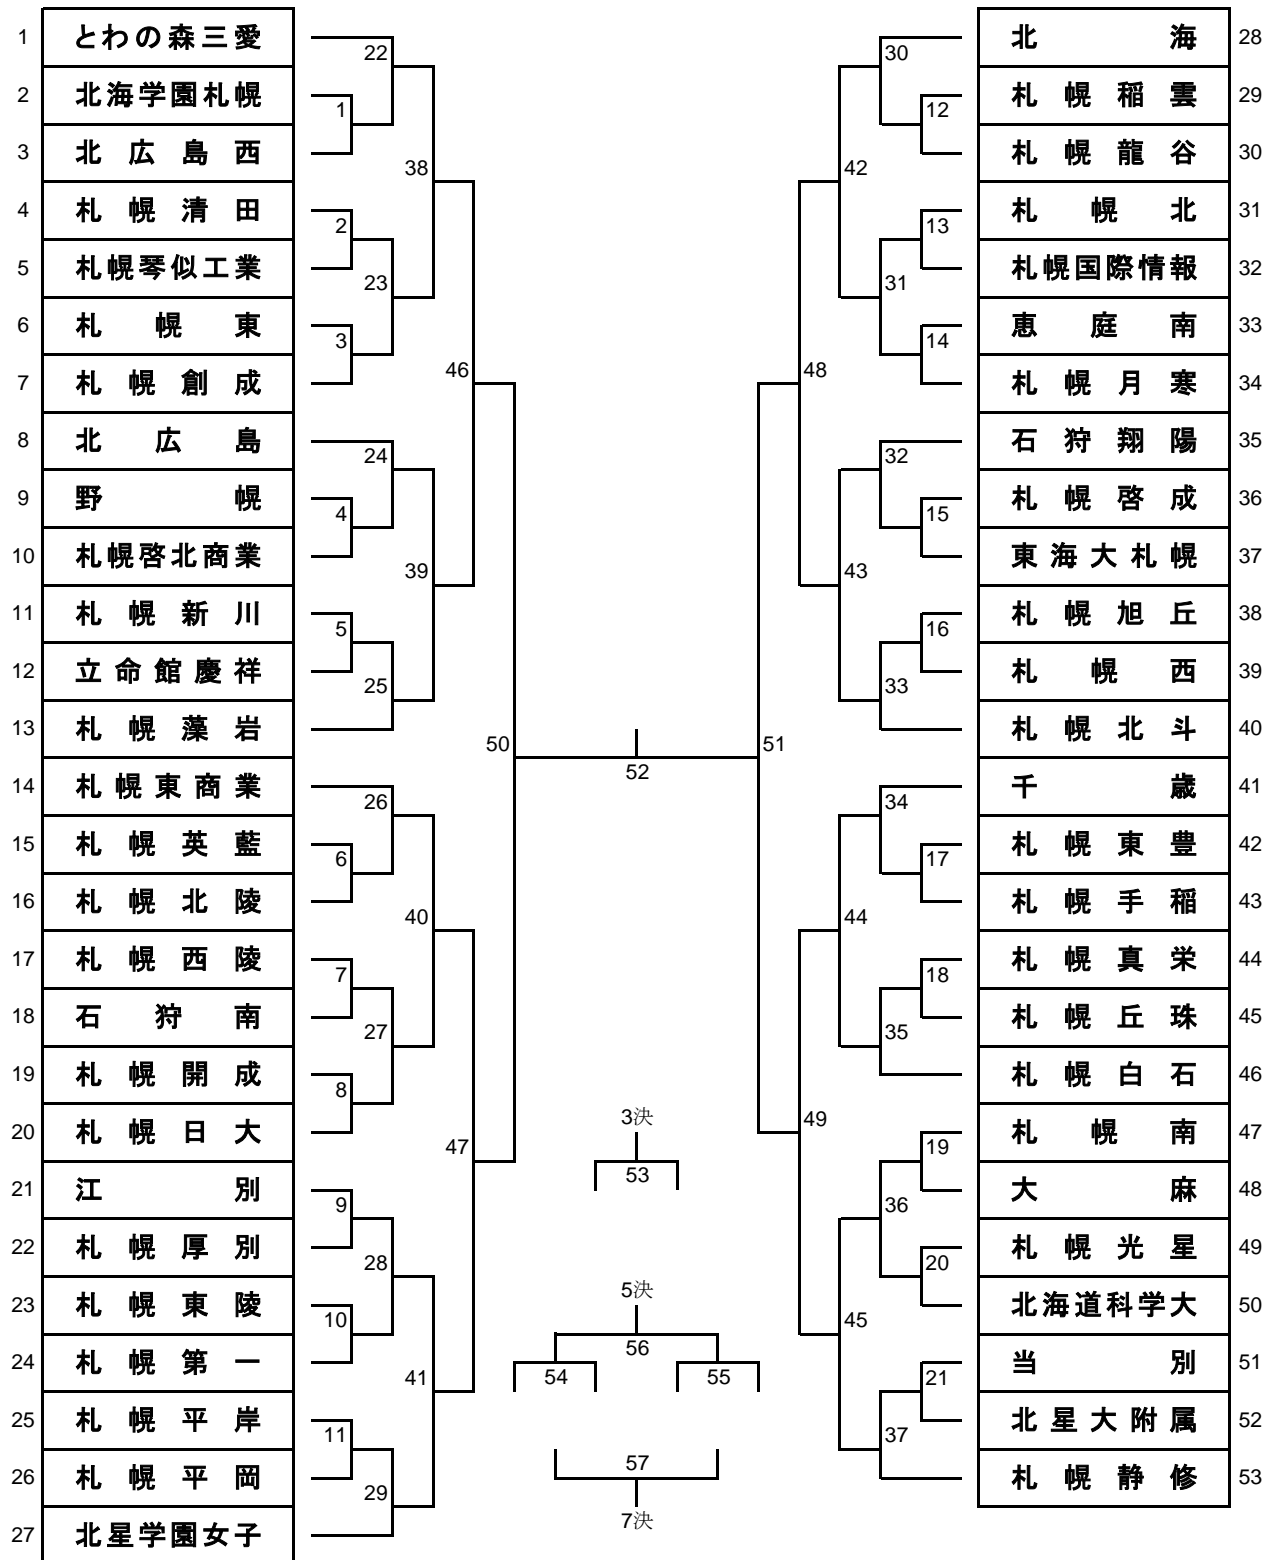

女子団体 (GT)

令和5年度 高体連札幌支部
5/29(月)~6/1(木)
野幌総合運動公園