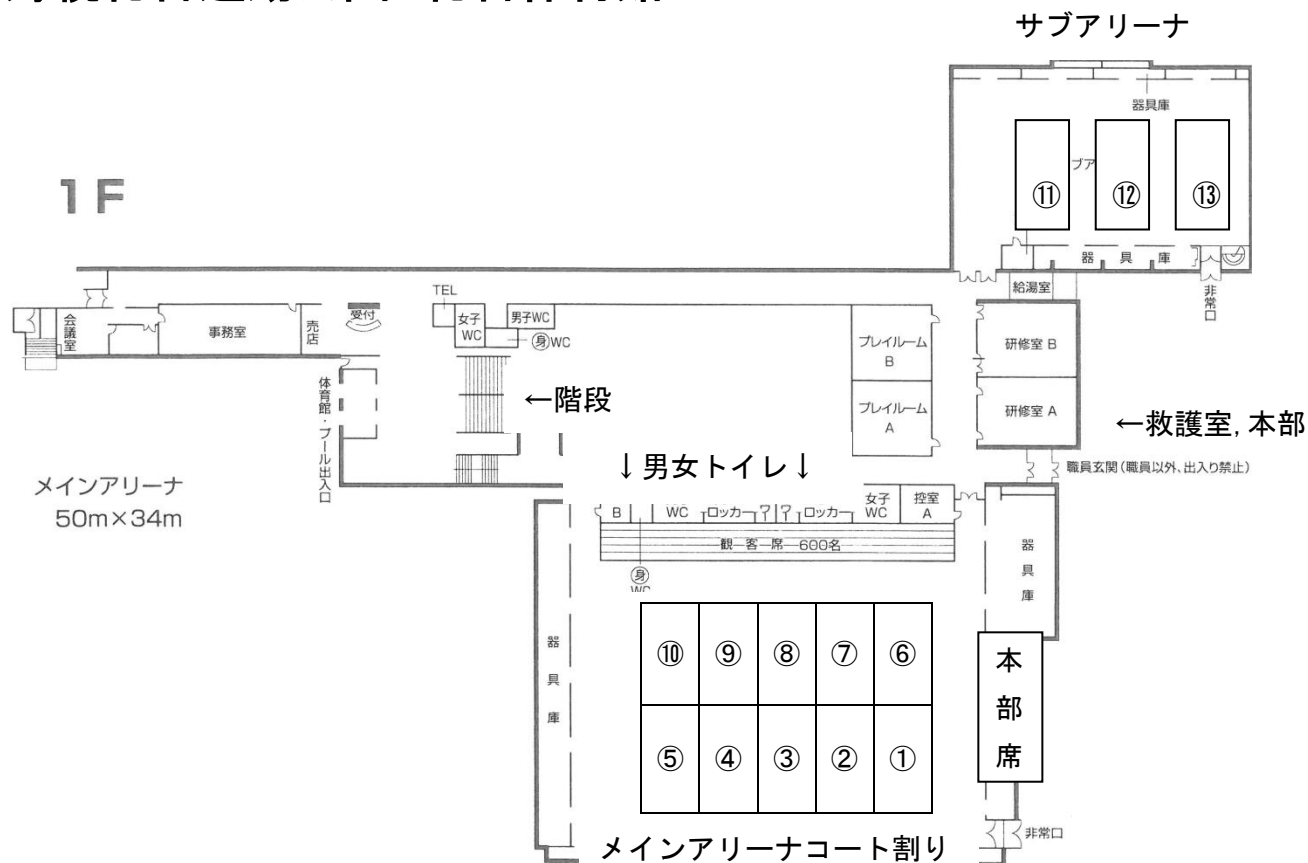

野幌総合運動公園 総合体育館

野幌運動公園総合体育館座席割 (番号は学校番号)

7 手稲 8 丘珠 9 東陵	17 あすかぜ 18 東豊 19 稲雲	27 国情 29 江別 30 野幌	37 北広西 38 翔陽 39 狩南	47 平岸 48 啓北 50 北海	57 大谷 58 静修 60 北斗	69 日大 70 とわのもり
4 北 5 月寒 6 啓成	13 白石 14 真栄 15 厚別	24 札工 25 琴工 26 東商	34 恵南 35 恵北 36 北広	44 藻岩 45 清田 46 新川	54 創成 55 東海 56 北星女	66 科学大 67 学札 68 立命館
1 東 2 西 3 南	10 西陵 11 南陵 12 北陵	20 英藍 21 平岡 23 白陵	31 大麻 32 千歳 33 千北	40 当別 42 旭丘 43 開成	51 光星 52 北星附 53 第一	61 山の手 62 新陽 64 龍谷

※ 座席は、3校で2列をお使いください。

メインアリーナ

本部

出入口

出入口